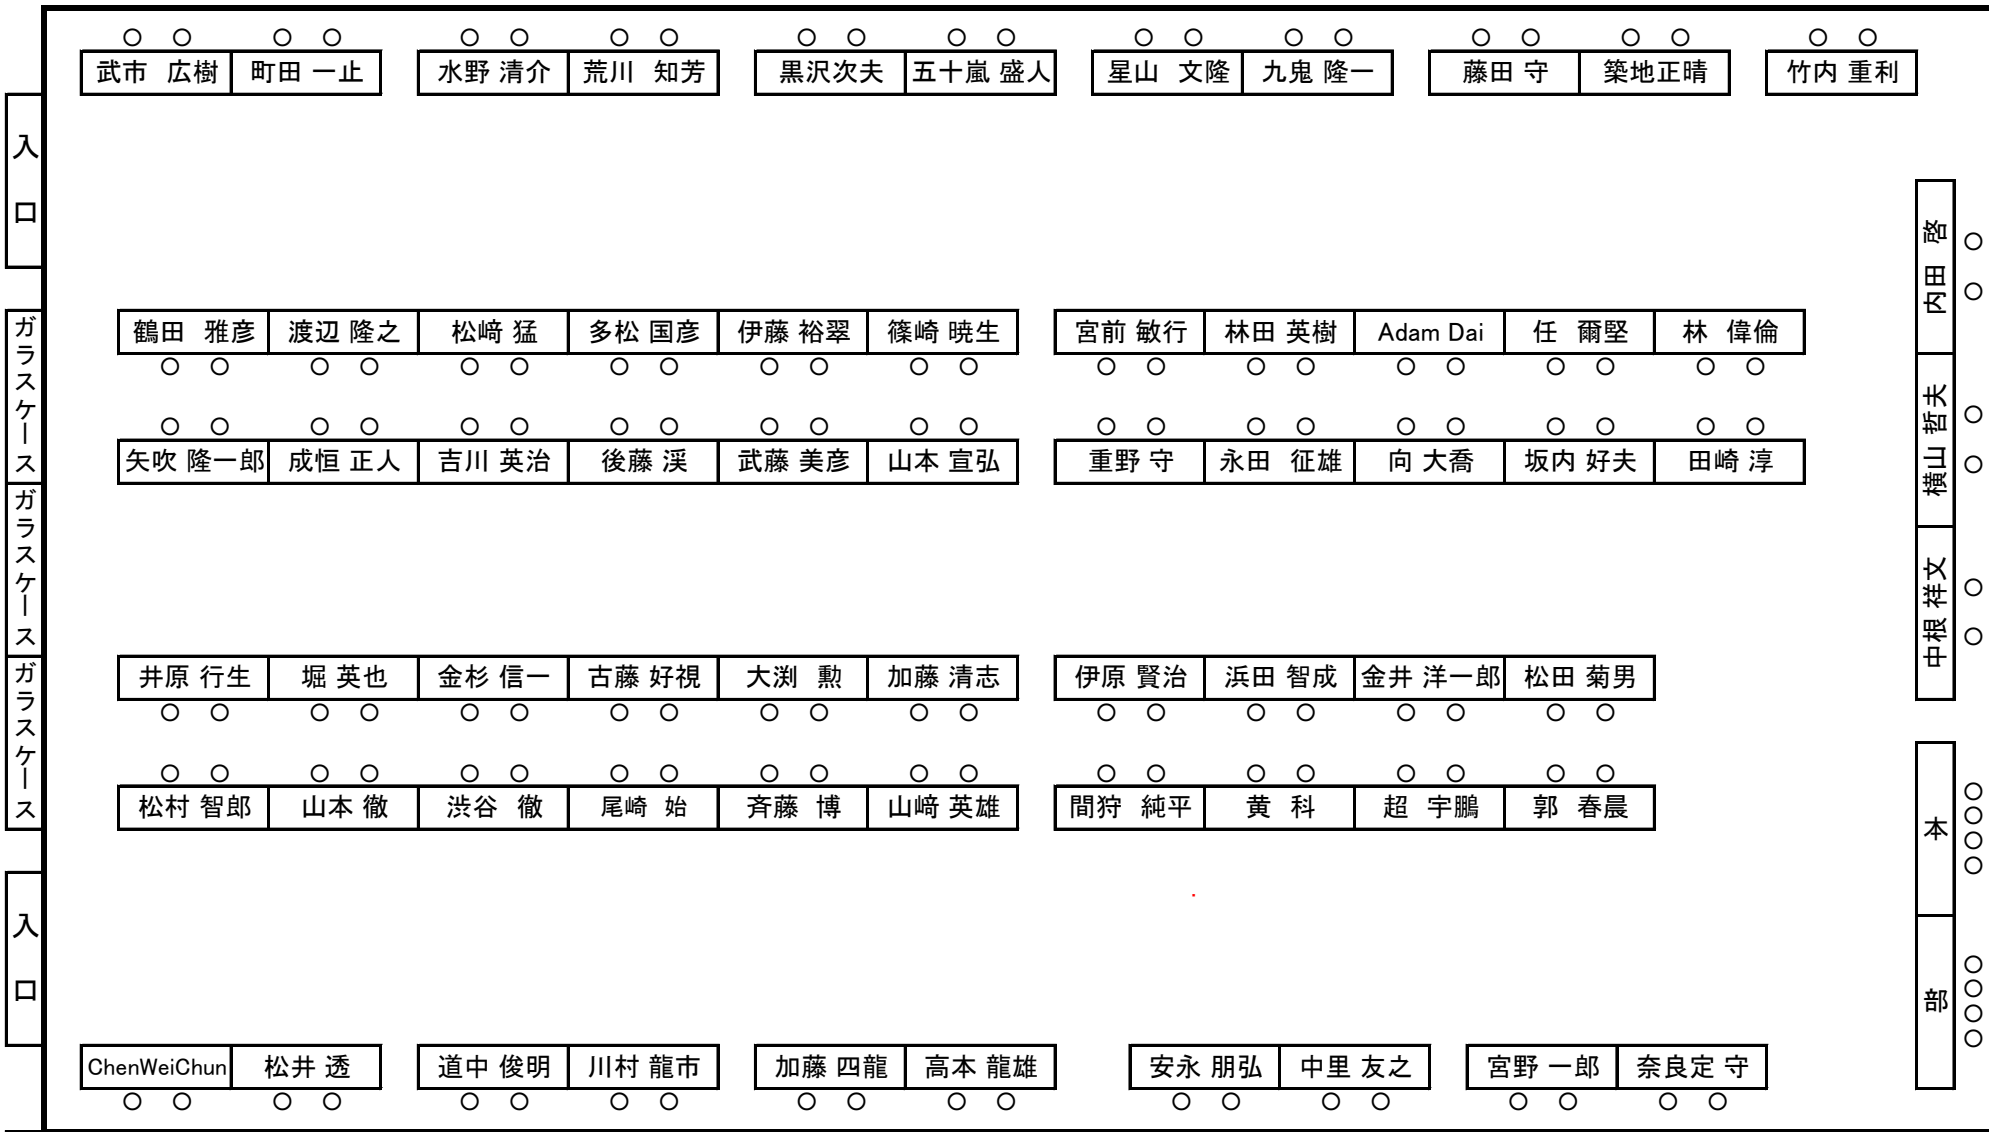

2018年10月20日・21日

JKGナイフショー テーブルレイアウト

F 工房
渡辺藤夫

マトリックス・アイダ

鈴木刃物製作所

ホール: 2040 × 1260
机: 150 × 45
ガラスケース: 180

ホール内 机 68 椅子 140
ホール外 机 17 椅子 15